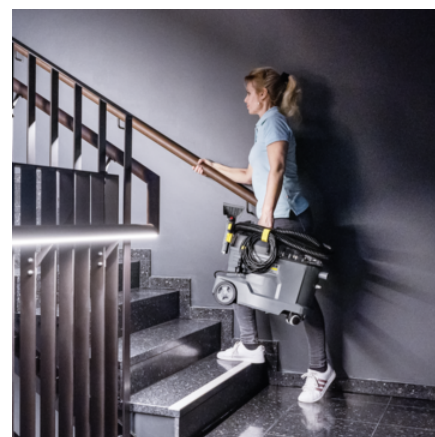

Poids léger et conception compacte et robuste

- Transport sans effort, même d'une seule main, pour franchir les paliers et les marches d'escalier.
- Permet des intervalles de travail prolongés sans fatigue.
- Longue durée de vie garantissant une rentabilité élevée.